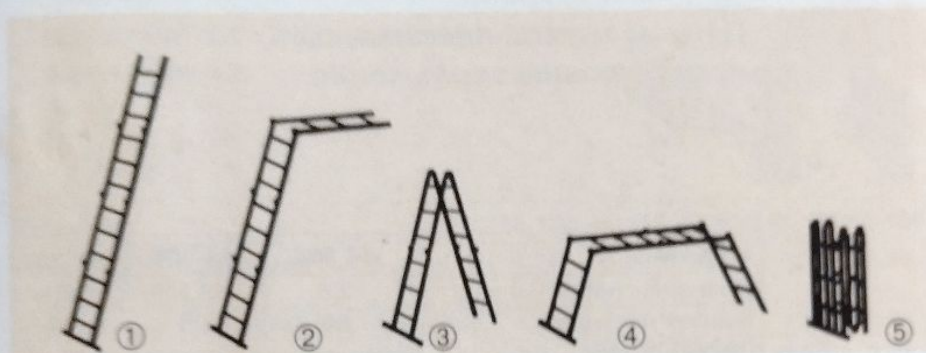

РАБОЧАЯ ПЛОЩАДКА превращает любую трехсекционную лестницу (41097 - 41003) В МИНИ-ЛЕСА

Однажды собранная - устанавливается
за считанные секунды!

Рабочая высота 3,6 м

Модель	40 938
Длина платформы (мм)	1500
Ширина платформы (мм)	330
Максимальная нагрузка (кг)	150
Макс. высота установки платформы (м)	1,6
Цена (DM)	158

ПОЙМАЛ 6 ЗАЙЦЕВ
ОДНИМ МАХОМ
И СЕДЬМОГО
В ПРИДАЧУ!

Лестницы

- уникально малый вес, длительный срок службы, доступная цена
- грузоподъемность любой лестницы 150 кг

Универсальная складная лестница 5 вариантов использования!

Рабочая высота от 3,4 до 5,84 м

Автоматические шарнирные сочленения позволяют мгновенно из приставной лестницы ① получить стремянку ③, лестницу с опорой на стену ② или "козлик" ④, а потом компактно сложить и спрятать для хранения ⑤.