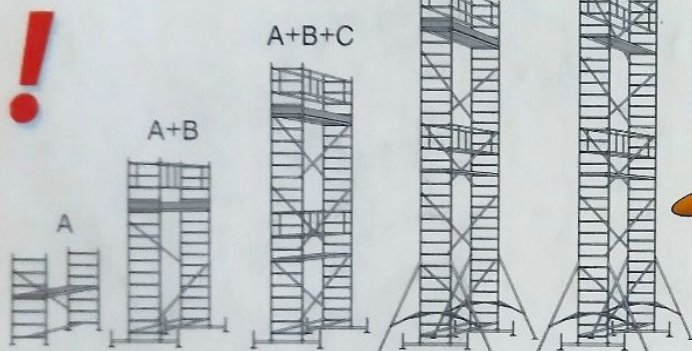

Модульные леса - вышки "Хотите выше? Получите!"

Рабочая высота от 3,0 до 12,2 м

Надежная и удобная вышка по принципу конструктора. Соответствует нормам DIN 4422 - HD 1004 (2 группа) нагрузка 150 кг/м.кв. Монтаж без инструмента! Дополнительно комплектуются стопорящимися поворотными роликами. Леса - вышки высотой более 8,2 м комплектуются поворотными упорными кронштейнами.

Пример заказа:
Желаемая рабочая высота 5,0 м
Вы заказываете: Модули А+В.
А при потребности 12,2 м,
докупаете модули С/Д/Е