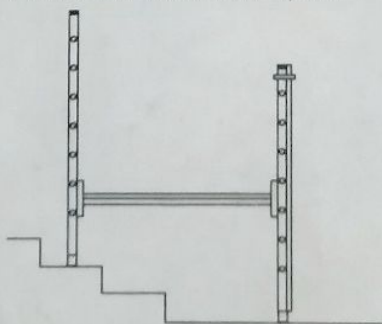

Многоцелевые

Zarges Favorit

- Отличное качество и отработанная годами конструкция
- Лестницы сертифицированы согласно DIN ISO 9001

Трехсекционная лестница Широкий диапазон применения

Рабочая высота от 6,1 до 10,6 м
Может использоваться как приставная ③
и выдвижная ⑤, ⑥ или как стремянка с выдвинутой
частью ①. Надежно устанавливается
на лестничном марше ④.

Модель	41 097	41 099	41 000	41 003
Длина раздвинутой лестницы ⑥ (м)	5,0	6,7	7,8	9,5
Высота стремянки с выдвинутой частью ① (м)	3,6	4,7	5,5	6,6
Длина каждой секции ③ (м)	2,2	2,7	3,3	3,9
Количество ступеней	3x7	3x9	3x11	3x13
Высота несущего профиля (мм)	68	73	85	98
Вес (кг)	14	19	24	33
Цена (DM)	367	421	538	702

РАБОЧАЯ ПЛОЩАДКА превращает любую трехсекционную лестницу (41097 - 41003) В МИНИ-ЛЕСА

Однажды собранная - устанавливается
за считанные секунды!

Рабочая высота 3,6 м

Модель	40 938
Длина платформы (мм)	1500
Ширина платформы (мм)	330
Максимальная нагрузка (кг)	150
Макс. высота установки платформы (м)	1,6
Цена (DM)	158