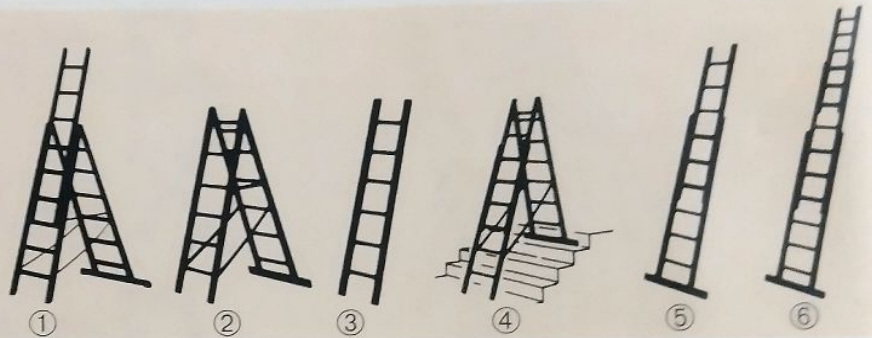

Многоцелевые

Zarges Favorit

- Отличное качество и отработанная годами конструкция
- Лестницы сертифицированы согласно DIN ISO 9001

Трехсекционная лестница Широкий диапазон применения

Рабочая высота от 6,1 до 10,6 м
Может использоваться как приставная ③
и выдвижная ⑤, ⑥ или как стремянка с выдвинутой
частью ①. Надежно устанавливается
на лестничном марше ④.

Модель	41 097	41 099	41 000	41 003
Длина раздвинутой лестницы ⑥ (м)	5,0	6,7	7,8	9,5
Высота стремянки с выдвинутой частью ① (м)	3,6	4,7	5,5	6,6
Длина каждой секции ③ (м)	2,2	2,7	3,3	3,9
Количество ступеней	3x7	3x9	3x11	3x13
Высота несущего профиля (мм)	68	73	85	98
Вес (кг)	14	19	24	33
Цена (DM)	367	421	538	702

РАБОЧАЯ ПЛОЩАДКА превращает любую трехсекционную лестницу (41097 - 41003) В МИНИ-ЛЕСА

Однажды собранная - устанавливается
за считанные секунды!

Рабочая высота 3,6 м

Модель	40 938
Длина платформы (мм)	1500
Ширина платформы (мм)	330
Максимальная нагрузка (кг)	150
Макс. высота установки платформы (м)	1,6
Цена (DM)	158

Раздвижная лестница с тросом Регулировка тросом с земли!

Рабочая высота от 9,1 до 10,3 м

Автофиксация крюками
Специальные ролики
для подъема по стене.
(По запросу тросовые
и лестницы максимальной
длиной 17,82 м!
Получи цветной каталог!)